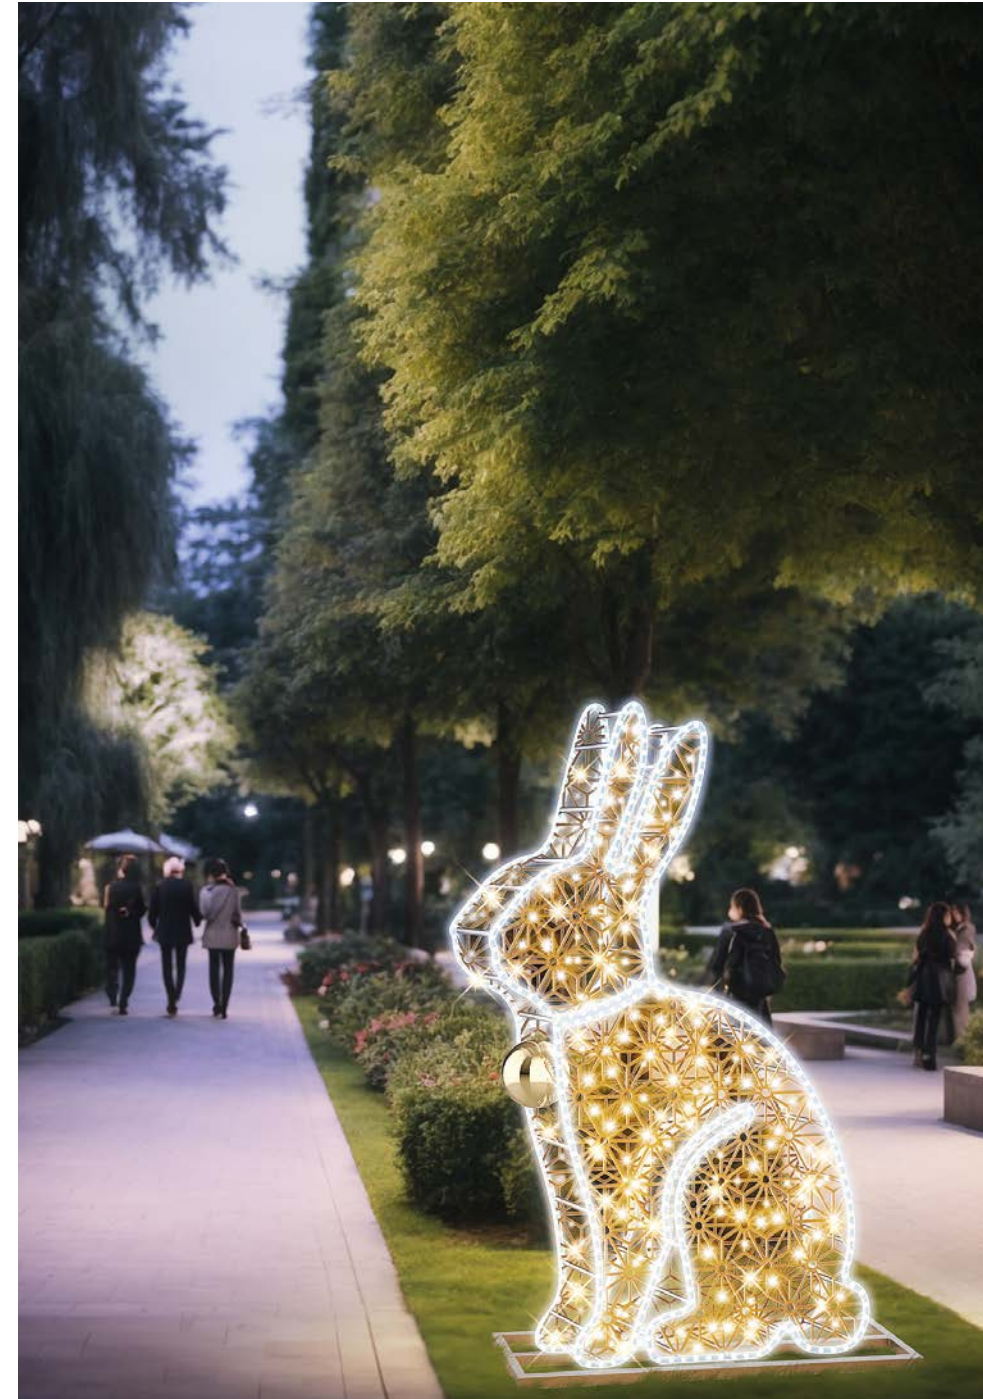

## 7 3D dekorácie na zem

7

DUOCHOCO  
SC026LW      $\blacklozenge$  1.6m -  $\blacktriangleleft$  1.2m  
 $\blacktriangleup$  17W -  $\blacktriangleup$  17.0kg  
Svetelná dekorácia

TERRY  
GX187LW    $\blacklozenge$  1.9m -  $\blacktriangleleft$  1.2m -  $\blacksquare$  0.3m  
 $\blacktriangleup$  45W -  $\blacktriangleup$  20.0kg  
Svetelná blikajúca dekorácia