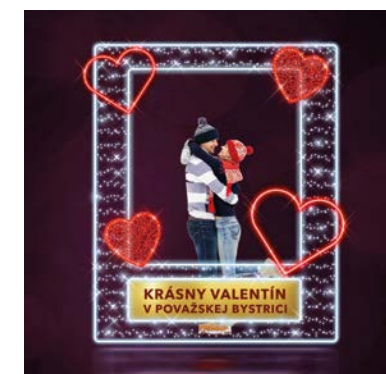

VALENTÍN

◆ 3m - ◆ 2,3m ▲ 40kg
svetelná výzdoba
elektrická trieda II.