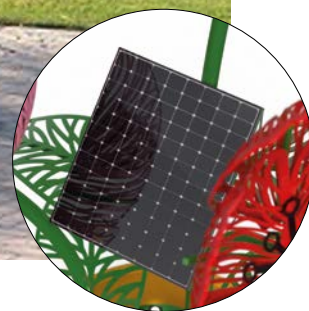

## 3D kytica kvetov

**BOUQUET4 SOL**  
GX199LW  
S osvetlením  
So solárnym panelom

◆ 2.5m - ◆ 2.0m - ■ 2.0m  
⚡ 12W - ▲ 42.0kg

18 2D kvety na zapichnutie do zeme

PIX FLOWER3  
GX255   $\blacklozenge$  1.7m -  $\blacklozenge$  0.8m  
 $\blacktriangle$  4.0kg