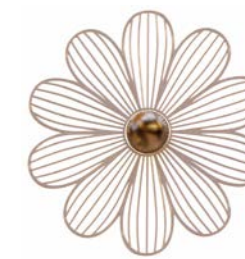

12 **3D kvety**  
na zavesenie

**FLOWER9**  
ITGL139R ■  $\blacklozenge$  1.0m -  $\blacklozenge$  1.0m -  $\blacksquare$  0.1m  
 $\blacktriangle$  1.6kg

**FLOWER10**  
ITGL139J ■  $\blacklozenge$  1.0m -  $\blacklozenge$  1.0m -  $\blacksquare$  0.1m  
 $\blacktriangle$  1.6kg

**FLOWER11**  
ITGL138 ■  $\blacklozenge$  0.4m -  $\blacklozenge$  0.8m -  $\blacksquare$  0.8m  
 $\blacktriangle$  2.2kg

Schematic diagram:

13 **2D & 3D kvety**  
na zavesenie

**FLOWER1**  
ITL147 ■  $\blacklozenge$  0.8m -  $\blacklozenge$  0.8m  
 $\blacktriangle$  1.2kg

**FLOWER2**  
ITL148 ■  $\blacklozenge$  0.8m -  $\blacklozenge$  0.8m  
 $\blacktriangle$  1.3kg

**FLOWER3**  
ITL149 ■  $\blacklozenge$  0.8m -  $\blacklozenge$  0.8m  
 $\blacktriangle$  1.3kg

**FLOWER4**  
ITL150 ■  $\blacklozenge$  0.8m -  $\blacklozenge$  0.8m  
 $\blacktriangle$  1.0kg