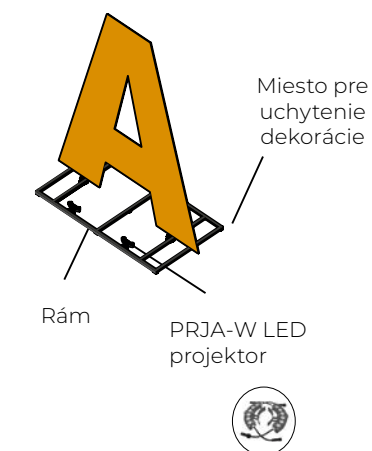

2D a 3D nápisy

Ozdobte kruhové objazdy vášho mesta alebo obce 2D nápismi. Každé písmenko je osvetlené dvoma LED reflektormi teplej bielej farby, ktoré zabezpečia svetelný efekt aj v noci.

Dekorácie sú vyrobené z materiálu Bioprint, s použitím cukrovej trstiny. Ide o ekologické dekorácie, menej odpadu pre zelenšiu planétu.

Písmená dostupné vo výške 1,40 m a 2 m.

Projekt na mieru, kontaktujte nás.